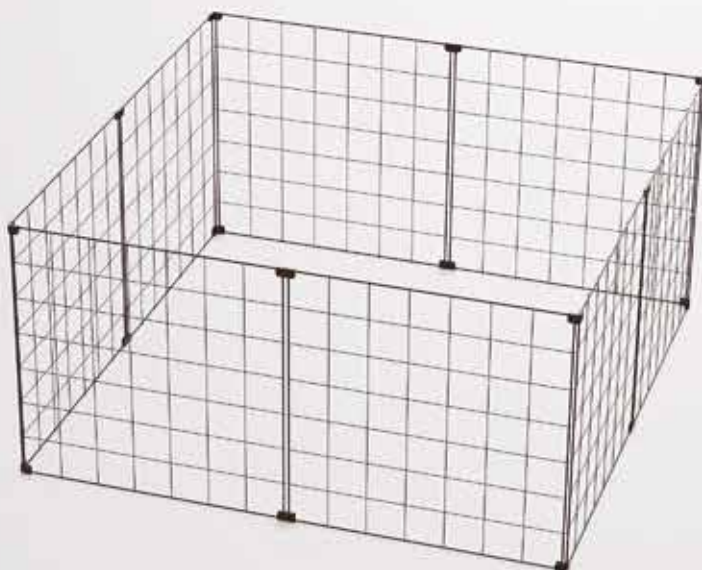

(C: 30CM X A: 19CM)

Cód. 1207

Placa PVC Obrigatório

Uso de Máscara

(C: 30CM X A: 19CM)

Cód. 1208

Cercado para Cães 4 Partes

Medidas: L.: 60 cm x C.: 60 cm x A.: 60 cm

Cód. 101

Cercado para Cães 6 Partes

Medidas: L.: 60 cm x C.: 1,20 cm x A.: 60 cm

Cód. 102

Cercado para Cães 8 Partes

Medidas: L.: 1,20 cm x C.: 1,20 cm x A.: 60 cm

Cód. 103

Ninho de Corda Coleira
Cód. 500