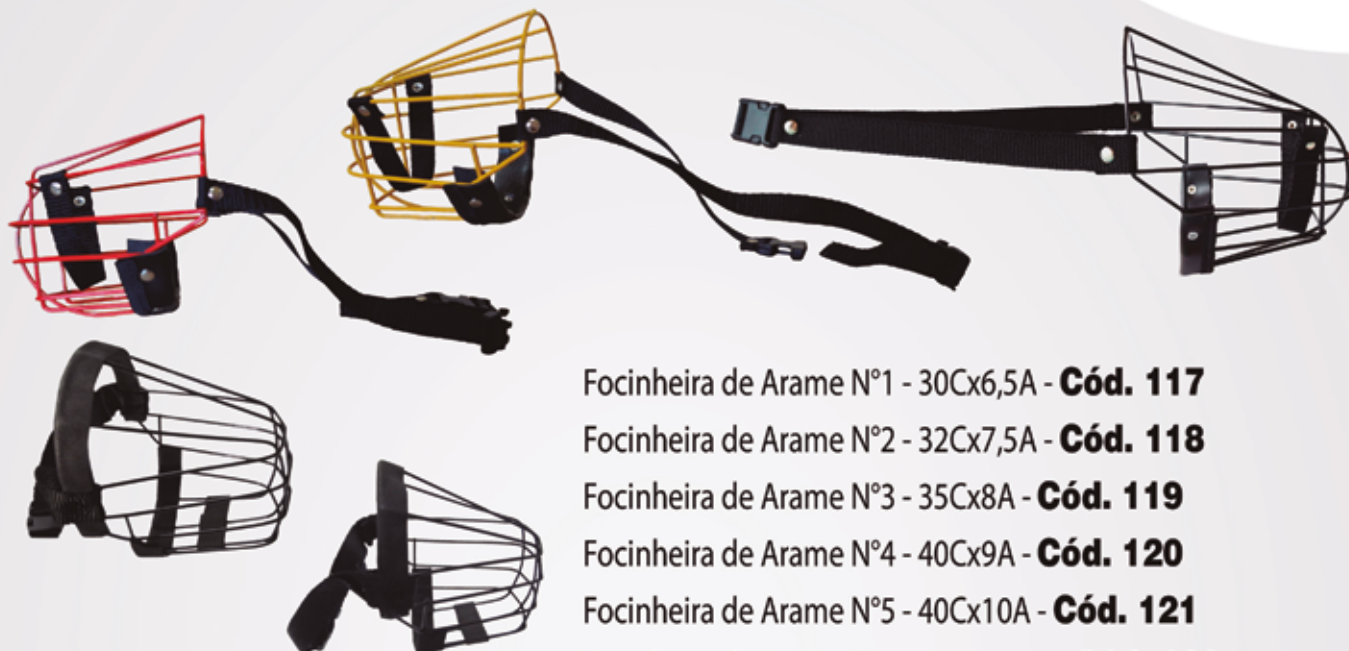

GRUPO

**SELL
BRASIL**

CATÁLOGO DE PRODUTOS 2021

ÍNDICE

 Qualidade para o seu pet!2
--	--------

5
---	--------

15
---	---------

17
---	---------

 Beija-flor & CIA19
---	---------

Focinheira de Arame N°1 - 30Cx6,5A - **Cód. 117**

Focinheira de Arame N°2 - 32Cx7,5A - **Cód. 118**

Focinheira de Arame N°3 - 35Cx8A - **Cód. 119**

Focinheira de Arame N°4 - 40Cx9A - **Cód. 120**